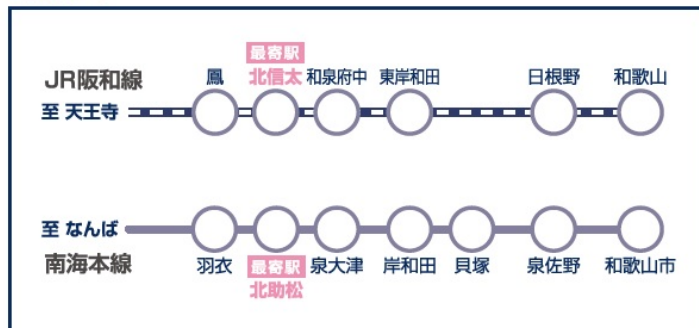

路線図

〒592-0005 大阪府高石市千代田6丁目12-53

南海福祉看護専門学校 072-262-1094

- ●南海本線「北助松」駅下車。徒歩10分。
  旧国道26号線へ出て右折(ガソリンスタンドの角を右折)、北へ250m進み、左折。西へ300m。
- ●JR 阪和線「北信太」駅下車、自転車15分。
  堺泉北道路(高架)に沿って海側へ走る。

※お車で来られる方は、お手数ですが付近の有料パーキングをご利用ください。