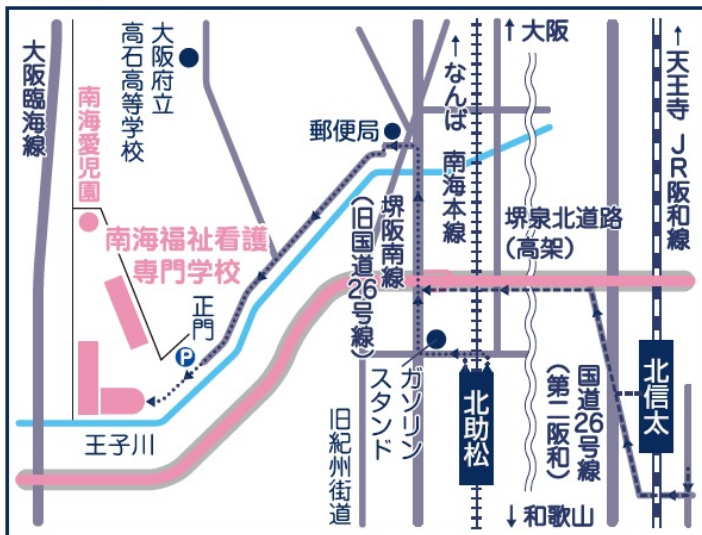

南専祭 2023

～福祉×エンターテインメント～
笑顔いっぱいでお楽しみする南専しか勝たん

ゲスト出演
シンガーソングライター
番匠谷紗衣さん

模擬店や屋台がいっぱい!!!
講堂特設ステージにて
舞台パフォーマンスも盛り沢山

科捜研の女などの主題歌を担当された
メジャーアーティストの特別LIVE開催!!

👉 随時インスタにて発信 👉

日程: 11月11日(土)
時間: 10:00 START
場所: 南海福祉看護専門学校

※どなたでも来場可 (バリアフリー対応)
近くに駐車場が無いので車での来場不可

@NANKAIFUKUSHI

特設野外ステージ・講堂ステージにて様々な演目を行います！

おいしい屋台や楽しい出店もありますよ！お楽しみに！

特別ゲスト

番匠谷紗衣 (シンガーソングライター)

1999年1月4日生まれ 泉佐野市出身

中学生でアコギを使用し、初の作曲 2018年にメジャーデビュー
「科捜研の女」主題歌・「ランウェイ 24」エンディング起用
2020年に自主レーベル「Fill RECORDS」を発足し全国で活動

「Fill RECORDS」はりんくう野外音楽堂で無料でライブを行い、福祉施設に通う子ども達や、障がいを持った方々の事務所など、生のライブを観に行くという機会が少ない方と、音楽を繋ぐというコンセプトも大きくあります。今回は、その「Fill RECO FES」の派生イベントとして、南海福祉看護専門学校の学園祭の場で未来の医療福祉を担った方々に向けてライブさせて頂けるのであれば、とてもうれしく思っております。

SAE BANJOYA ☺

最寄駅

路線図

〒592-0005 大阪府高石市千代田6丁目12-53

南海福祉看護専門学校 072-262-1094

- 南海本線「北助松」駅下車。徒歩10分。
旧国道26号線へ出て右折(ガソリンスタンドの角を右折)、北へ250m進み、左折。西へ300m。
- JR 阪和線「北信太」駅下車、自転車15分。
堺泉北道路(高架)に沿って海側へ走る。

※お車で来られる方は、お手数ですが付近の有料パーキングをご利用ください。